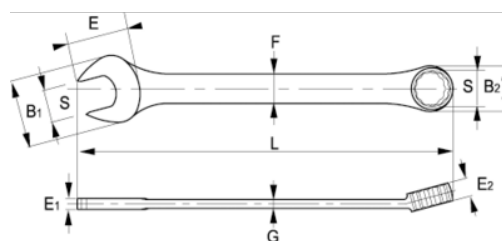

25A-28-1

**Chaves de boca combinadas 7/8",
clip**

DETALHES DO PRODUTO

- Chaves de bocas combinadas em polegadas
- Acabamento: Acabamento cromado mate
- Material: Liga de aço de alto desempenho
- Dureza: 42-50 HRc
- Normas: ISO 10102
- -1 embalagem de venda a retalho e -2 embalagem industrial

ATRIBUTOS DO PRODUTO

Produto	S	L	B1	B2	F	E	E1	E2	G	 g
25A-28-1	7/8 in	249.5 mm	45.4 mm	32.4 mm	17.3 mm	22.8 mm	8.6 mm	12.6 mm	6 mm	210 g