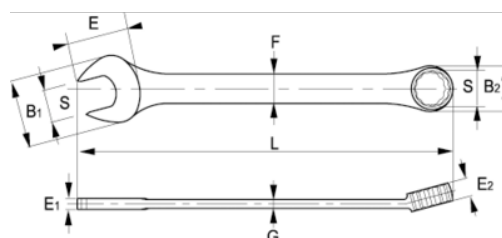

25A-48-1

**Chaves de boca combinadas 1,1/2",
clip**

DETALHES DO PRODUTO

- Chaves de bocas combinadas em polegadas
- Acabamento: Acabamento cromado mate
- Material: Liga de aço de alto desempenho
- Dureza: 42-50 HRc
- Normas: ISO 10102
- -1 embalagem de venda a retalho e -2 embalagem industrial

ATRIBUTOS DO PRODUTO

Produto	S	L	B1	B2	F	E	E1	E2	G	 g
25A-48-1	1.1/2 in	401 mm	74 mm	54 mm	31 mm	62 mm	10.4 mm	17 mm	8 mm	787 g