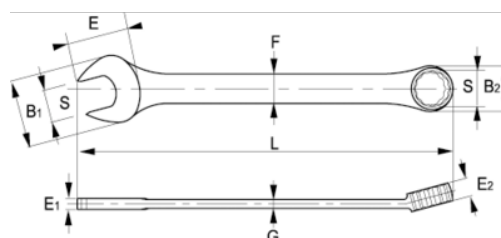

25A-52-1

Chaves de boca combinadas 1,5/8", clip

DETALHES DO PRODUTO

- Chaves de bocas combinadas em polegadas
- Acabamento: Acabamento cromado mate
- Material: Liga de aço de alto desempenho
- Dureza: 42-50 HRc
- Normas: ISO 10102
- -1 embalagem de venda a retalho e -2 embalagem industrial

ATRIBUTOS DO PRODUTO

Produto	S	L	B1	B2	F	E	E1	E2	G	 g
25A-52-1	1.5/8 in	435 mm	80 mm	61 mm	34 mm	70 mm	11.5 mm	19.5 mm	8 mm	1050 g