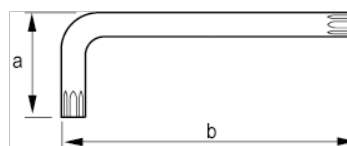

454401

Chave torx em L inviolável com
acabamento preto TR40

DETALHES DO PRODUTO

- Parafusos TORX® invioláveis com pino de segurança
- Chaves longas
- O braço longo proporciona maior transmissão de binário e acessibilidade
- O tratamento de superfície com acabamento oxidado proporciona uma excelente proteção da superfície; precisão mais alta da ponta
- Aço de alta qualidade, totalmente endurecido
- Tamanho gravado a laser na lâmina para fácil identificação
- Embalagem industrial

ATRIBUTOS DO PRODUTO

Produto			A	B	
454401	T 40	7 mm	26 mm	124 mm	43 g