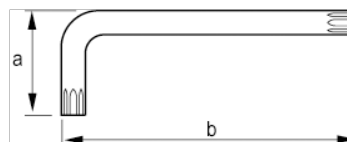

457061

Chave torx em L com acabamento
preto T6X75

DETALHES DO PRODUTO

- Chaves em L com ponta TORX®
- Chaves longas
- O braço longo proporciona maior transmissão de binário e acessibilidade
- O tratamento de superfície com acabamento oxidado proporciona uma excelente proteção da superfície; precisão mais alta da ponta
- Aço de alta qualidade, totalmente endurecido
- Tamanho gravado a laser na lâmina para fácil identificação
- Embalagem industrial

ATRIBUTOS DO PRODUTO

Produto			A	B	
457061	T 6	1.65 mm	15 mm	75 mm	4 g