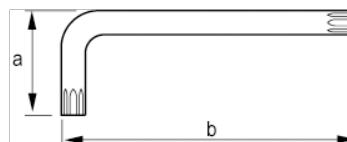

457081

Chave torx em L com acabamento
preto T8X80

DETALHES DO PRODUTO

- Chaves em L com ponta TORX®
- Chaves longas
- O braço longo proporciona maior transmissão de binário e acessibilidade
- O tratamento de superfície com acabamento oxidado proporciona uma excelente proteção da superfície; precisão mais alta da ponta
- Aço de alta qualidade, totalmente endurecido
- Tamanho gravado a laser na lâmina para fácil identificação
- Embalagem industrial

ATRIBUTOS DO PRODUTO

Produto			A	B	
457081	T 8	2.3 mm	16 mm	80 mm	5 g