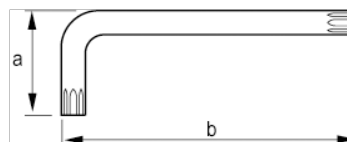

457101

Chave torx em L com acabamento
preto T10X86

DETALHES DO PRODUTO

- Chaves em L com ponta TORX®
- Chaves longas
- O braço longo proporciona maior transmissão de binário e acessibilidade
- O tratamento de superfície com acabamento oxidado proporciona uma excelente proteção da superfície; precisão mais alta da ponta
- Aço de alta qualidade, totalmente endurecido
- Tamanho gravado a laser na lâmina para fácil identificação
- Embalagem industrial

ATRIBUTOS DO PRODUTO

Produto			A	B	
457101	T 10	2.72 mm	17 mm	86 mm	6 g