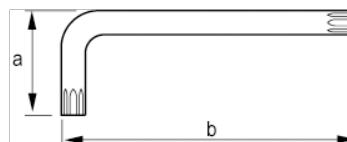

## DETALHES DO PRODUTO

- Chaves em L com ponta TORX®
- Chaves longas
- O braço longo proporciona maior transmissão de binário e acessibilidade
- O tratamento de superfície com acabamento oxidado proporciona uma excelente proteção da superfície; precisão mais alta da ponta
- Aço de alta qualidade, totalmente endurecido
- Tamanho gravado a laser na lâmina para fácil identificação
- Embalagem industrial

## ATRIBUTOS DO PRODUTO

Produto			<b>A</b>	<b>B</b>	
457251	T 25	4.4 mm	20 mm	100 mm	17 g