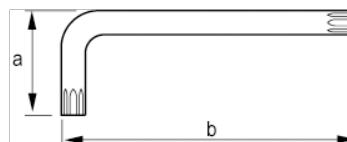

457301

Chave torx em L com acabamento
preto T30X114

DETALHES DO PRODUTO

- Chaves em L com ponta TORX®
- Chaves longas
- O braço longo proporciona maior transmissão de binário e acessibilidade
- O tratamento de superfície com acabamento oxidado proporciona uma excelente proteção da superfície; precisão mais alta da ponta
- Aço de alta qualidade, totalmente endurecido
- Tamanho gravado a laser na lâmina para fácil identificação
- Embalagem industrial

ATRIBUTOS DO PRODUTO

Produto			A	B	
457301	T 30	5.49 mm	24 mm	114 mm	29 g