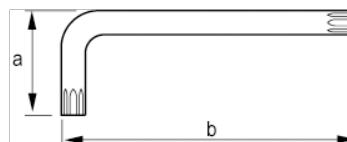

457451

Chave torx em L com acabamento
preto T45X133

DETALHES DO PRODUTO

- Chaves em L com ponta TORX®
- Chaves longas
- O braço longo proporciona maior transmissão de binário e acessibilidade
- O tratamento de superfície com acabamento oxidado proporciona uma excelente proteção da superfície; precisão mais alta da ponta
- Aço de alta qualidade, totalmente endurecido
- Tamanho gravado a laser na lâmina para fácil identificação
- Embalagem industrial

ATRIBUTOS DO PRODUTO

Produto			A	B	
457451	T 45	7.7 mm	29 mm	133 mm	61 g