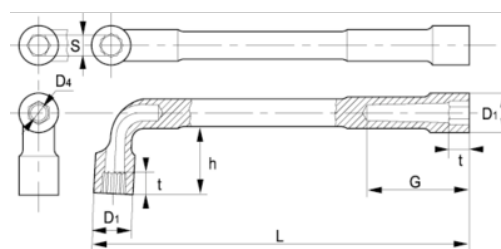

51-08-1

Chaves de caixa de tubo aberto
6X12, 8 mm, clip

DETALHES DO PRODUTO

- Chave de caixa dupla com tubo em L em tamanhos métricos
- As chaves são sextavadas/bi-sextavadas
- Lado mais comprido: sextavado
- Lado mais curto, para melhor acessibilidade: bi-sextavado
- Acabamento: Acabamento cromado mate

- Material: Liga de aço de alto desempenho
- Dureza: 42-50 HRC
- Normas: ISO 1711, ISO 691, ISO 2236
- -1 embalagem para venda a retalho

ATRIBUTOS DO PRODUTO

Produto	S	D1	D4	G	h	t	L	 g
51-08-1	8 mm	12.5 mm	7 mm	25 mm	19.5 mm	8 mm	114 mm	60 g