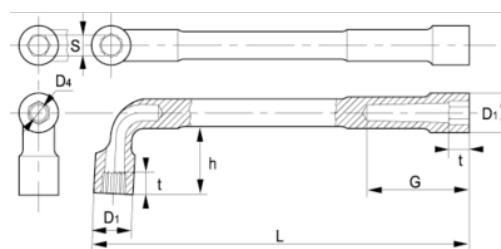

51-14-1

Chaves de caixa de tubo aberto
6X12, 14 mm, clip

DETALHES DO PRODUTO

- Chave de caixa dupla com tubo em L em tamanhos métricos
- As chaves são sextavadas/bi-sextavadas
- Lado mais comprido: sextavado
- Lado mais curto, para melhor acessibilidade: bi-sextavado
- Acabamento: Acabamento cromado mate

- Material: Liga de aço de alto desempenho
- Dureza: 42-50 HRC
- Normas: ISO 1711, ISO 691, ISO 2236
- -1 embalagem para venda a retalho

ATRIBUTOS DO PRODUTO

Produto	S	D1	D4	G	h	t	L	 g
51-14-1	14 mm	21 mm	10.5 mm	40 mm	31.5 mm	13 mm	160 mm	190 g