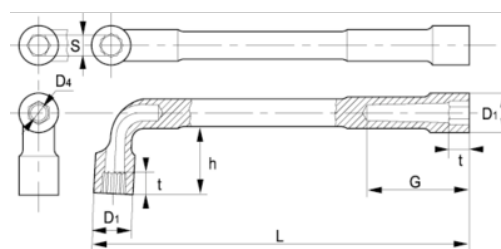

51-15-1

Chaves de caixa de tubo aberto
6X12, 15 mm, clip

DETALHES DO PRODUTO

- Chave de caixa dupla com tubo em L em tamanhos métricos
- As chaves são sextavadas/bi-sextavadas
- Lado mais comprido: sextavado
- Lado mais curto, para melhor acessibilidade: bi-sextavado
- Acabamento: Acabamento cromado mate

- Material: Liga de aço de alto desempenho
- Dureza: 42-50 HRC
- Normas: ISO 1711, ISO 691, ISO 2236
- -1 embalagem para venda a retalho

ATRIBUTOS DO PRODUTO

| Produto | S | D1 | D4 | G | h | t | L |  g |
|---------|----------|-----------|-----------|----------|----------|----------|----------|--|
| 51-15-1 | 15 mm | 22.5 mm | 10.5 mm | 42 mm | 34 mm | 14 mm | 169 mm | 200 g |