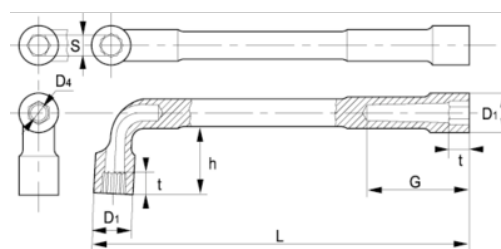

51-18-1

Chaves de caixa de tubo aberto
6X12, 18 mm, clip

DETALHES DO PRODUTO

- Chave de caixa dupla com tubo em L em tamanhos métricos
- As chaves são sextavadas/bi-sextavadas
- Lado mais comprido: sextavado
- Lado mais curto, para melhor acessibilidade: bi-sextavado
- Acabamento: Acabamento cromado mate

- Material: Liga de aço de alto desempenho
- Dureza: 42-50 HRC
- Normas: ISO 1711, ISO 691, ISO 2236
- -1 embalagem para venda a retalho

ATRIBUTOS DO PRODUTO

Produto	S	D1	D4	G	h	t	L	 g
51-18-1	18 mm	26.5 mm	13 mm	50 mm	40 mm	18 mm	195 mm	310 g