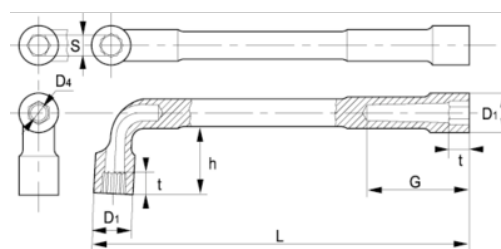

51-19-1

**Chaves de caixa de tubo aberto
6X12, 19 mm, clip**

DETALHES DO PRODUTO

- Chave de caixa dupla com tubo em L em tamanhos métricos
- As chaves são sextavadas/bi-sextavadas
- Lado mais comprido: sextavado
- Lado mais curto, para melhor acessibilidade: bi-sextavado
- Acabamento: Acabamento cromado mate
- Material: Liga de aço de alto desempenho
- Dureza: 42-50 HRC
- Normas: ISO 1711, ISO 691, ISO 2236
- -1 embalagem para venda a retalho

ATRIBUTOS DO PRODUTO

Produto	S	D1	D4	G	h	t	L	 g
51-19-1	19 mm	28.5 mm	15 mm	51 mm	41 mm	19 mm	204 mm	420 g