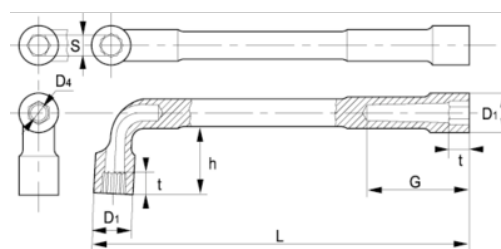

51-21-1

Chaves de caixa de tubo aberto
6X12, 21 mm, clip

DETALHES DO PRODUTO

- Chave de caixa dupla com tubo em L em tamanhos métricos
- As chaves são sextavadas/bi-sextavadas
- Lado mais comprido: sextavado
- Lado mais curto, para melhor acessibilidade: bi-sextavado
- Acabamento: Acabamento cromado mate

- Material: Liga de aço de alto desempenho
- Dureza: 42-50 HRC
- Normas: ISO 1711, ISO 691, ISO 2236
- -1 embalagem para venda a retalho

ATRIBUTOS DO PRODUTO

Produto	S	D1	D4	G	h	t	L	 g
51-21-1	21 mm	30.5 mm	15 mm	55 mm	46 mm	21 mm	221 mm	470 g