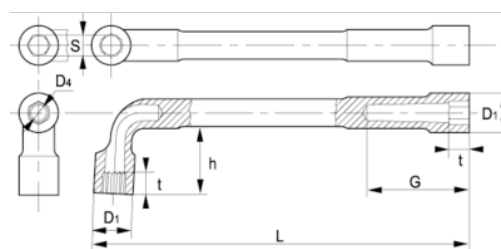

51-23-1

Chaves de caixa de tubo aberto
6X12, 23 mm, clip

DETALHES DO PRODUTO

- Chave de caixa dupla com tubo em L em tamanhos métricos
- As chaves são sextavadas/bi-sextavadas
- Lado mais comprido: sextavado
- Lado mais curto, para melhor acessibilidade: bi-sextavado
- Acabamento: Acabamento cromado mate

- Material: Liga de aço de alto desempenho
- Dureza: 42-50 HRC
- Normas: ISO 1711, ISO 691, ISO 2236
- -1 embalagem para venda a retalho

ATRIBUTOS DO PRODUTO

Produto	S	D1	D4	G	h	t	L	 g
51-23-1	23 mm	33.5 mm	18 mm	64 mm	50.5 mm	23 mm	240 mm	650 g