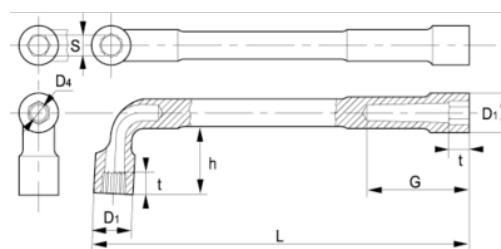

51-27-1

Chaves de caixa de tubo aberto
6X12, 27 mm, clip

DETALHES DO PRODUTO

- Chave de caixa dupla com tubo em L em tamanhos métricos
- As chaves são sextavadas/bi-sextavadas
- Lado mais comprido: sextavado
- Lado mais curto, para melhor acessibilidade: bi-sextavado
- Acabamento: Acabamento cromado mate

- Material: Liga de aço de alto desempenho
- Dureza: 42-50 HRC
- Normas: ISO 1711, ISO 691, ISO 2236
- -1 embalagem para venda a retalho

ATRIBUTOS DO PRODUTO

Produto	S	D1	D4	G	h	t	L	 g
51-27-1	27 mm	38 mm	22 mm	73 mm	58 mm	27 mm	280 mm	990 g