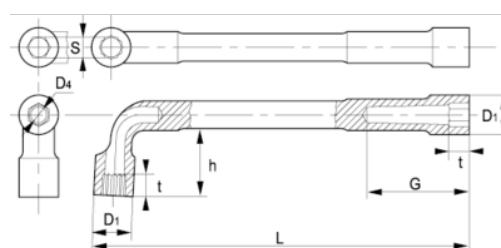

51-28-1

Chaves de caixa de tubo aberto  
6X12, 28 mm, clip

## DETALHES DO PRODUTO

- Chave de caixa dupla com tubo em L em tamanhos métricos
- As chaves são sextavadas/bi-sextavadas
- Lado mais comprido: sextavado
- Lado mais curto, para melhor acessibilidade: bi-sextavado
- Acabamento: Acabamento cromado mate

- Material: Liga de aço de alto desempenho
- Dureza: 42-50 HRC
- Normas: ISO 1711, ISO 691, ISO 2236
- -1 embalagem para venda a retalho

## ATRIBUTOS DO PRODUTO

Produto	<b>S</b>	<b>D1</b>	<b>D4</b>	<b>G</b>	<b>h</b>	<b>t</b>	<b>L</b>	 <b>g</b>
51-28-1	28 mm	39.5 mm	22 mm	75 mm	60 mm	28 mm	290 mm	1000 g