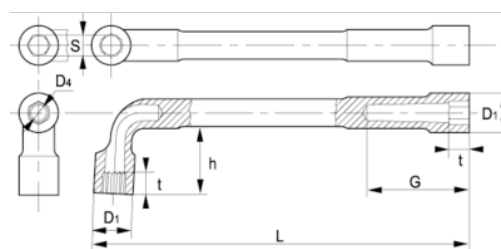

51-29-1

Chaves de caixa de tubo aberto  
6X12, 29 mm, clip

## DETALHES DO PRODUTO

- Chave de caixa dupla com tubo em L em tamanhos métricos
- As chaves são sextavadas/bi-sextavadas
- Lado mais comprido: sextavado
- Lado mais curto, para melhor acessibilidade: bi-sextavado
- Acabamento: Acabamento cromado mate

- Material: Liga de aço de alto desempenho
- Dureza: 42-50 HRC
- Normas: ISO 1711, ISO 691, ISO 2236
- -1 embalagem para venda a retalho

## ATRIBUTOS DO PRODUTO

Produto	<b>S</b>	<b>D1</b>	<b>D4</b>	<b>G</b>	<b>h</b>	<b>t</b>	<b>L</b>	 <b>g</b>
51-29-1	29 mm	41 mm	22 mm	76 mm	62 mm	29 mm	300 mm	1080 g