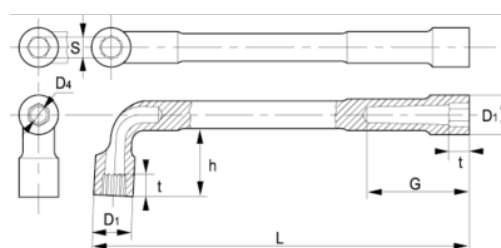

51-30-1

Chaves de caixa de tubo aberto
6X12, 30 mm, clip

DETALHES DO PRODUTO

- Chave de caixa dupla com tubo em L em tamanhos métricos
- As chaves são sextavadas/bi-sextavadas
- Lado mais comprido: sextavado
- Lado mais curto, para melhor acessibilidade: bi-sextavado
- Acabamento: Acabamento cromado mate

- Material: Liga de aço de alto desempenho
- Dureza: 42-50 HRC
- Normas: ISO 1711, ISO 691, ISO 2236
- -1 embalagem para venda a retalho

ATRIBUTOS DO PRODUTO

Produto	S	D1	D4	G	h	t	L	g
51-30-1	30 mm	42 mm	24 mm	83 mm	64 mm	30 mm	310 mm	1220 g