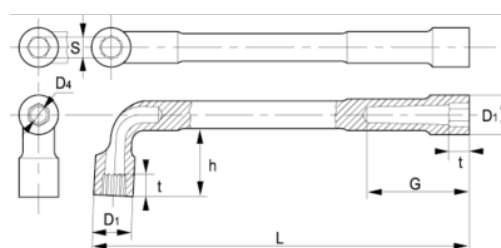

51-32-1

Chaves de caixa de tubo aberto
6X12, 32 mm, clip

DETALHES DO PRODUTO

- Chave de caixa dupla com tubo em L em tamanhos métricos
- As chaves são sextavadas/bi-sextavadas
- Lado mais comprido: sextavado
- Lado mais curto, para melhor acessibilidade: bi-sextavado
- Acabamento: Acabamento cromado mate

- Material: Liga de aço de alto desempenho
- Dureza: 42-50 HRC
- Normas: ISO 1711, ISO 691, ISO 2236
- -1 embalagem para venda a retalho

ATRIBUTOS DO PRODUTO

Produto	S	D1	D4	G	h	t	L	 g
51-32-1	32 mm	44.5 mm	24 mm	88 mm	70 mm	31 mm	330 mm	1380 g