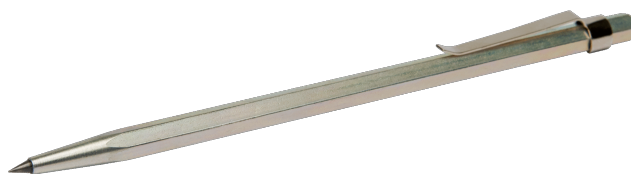

511501

Riscador de engenharia 150 mm

DETALHES DO PRODUTO

- Capaz de marcar em superfícies duras
- 150 mm de comprimento

ATRIBUTOS DO PRODUTO

Produto	L	g
511501	150 mm	39 g