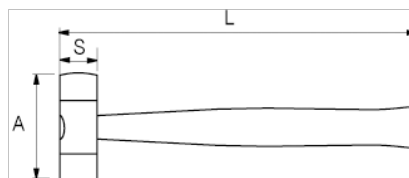

529151

Cabo de madeira de martelo de nylon
22 mm

DETALHES DO PRODUTO

- Martelo com cabeça de nylon
- Cabeças expansíveis de nylon
- Punho de madeira
- Conjunto industrial:

ATRIBUTOS DO PRODUTO

Produto	S	A	L	
529151	22 mm	65 mm	215 mm	145 g