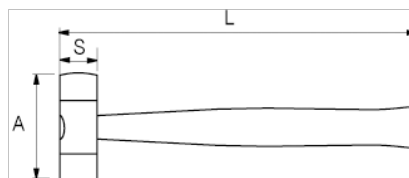

529161

Cabo de madeira de martelo de nylon  
28 mm

#### ATRIBUTOS DO PRODUTO

Produto	<b>S</b>	<b>A</b>	<b>L</b>	
529161	28 mm	80 mm	270 mm	260 g