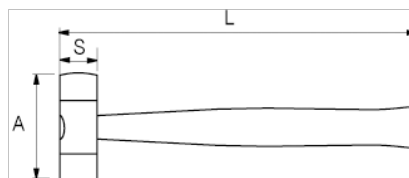

529171

Cabo de madeira de martelo de nylon  
35 mm

#### ATRIBUTOS DO PRODUTO

Produto	<b>S</b>	<b>A</b>	<b>L</b>	 <b>g</b>
529171	35 mm	100 mm	295 mm	500 g