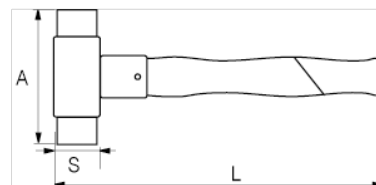

529611

Cabo de madeira de martelo anti-retorno 35 mm

DETALHES DO PRODUTO

- Martelo anti-ressalto
- Cabeças expansíveis de nylon
- O golpe é absorvido pelo martelo e não pela mão do trabalhador
- O cabo é montado na cabeça através de um pino de passagem
- Cabo de madeira de noqueira de elevada qualidade
- Conjunto industrial:

ATRIBUTOS DO PRODUTO

Produto	S	A	L	
529611	35 mm	115 mm	370 mm	500 g