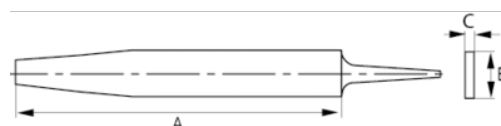

534531

Lima plana 8" com extremidades afiadas de corte bastardo

DETALHES DO PRODUTO

- Para trabalhar em aços de ferramentas de alta liga
- Ponto cônico e superfície paralela que permitem ao utilizador alcançar melhor os ângulos e os cantos
- A pega confortável de dois componentes fornece uma excelente aderência
- Corte duplo na superfície, corte simples nas extremidades
- Tipo de corte: 1 = bastardo, 2 = duplo
- Embalado com um clipe para pendurar

ATRIBUTOS DO PRODUTO

Produto	A	B	C				
534531	200 mm	20 mm	5 mm	1	10	25	180 g