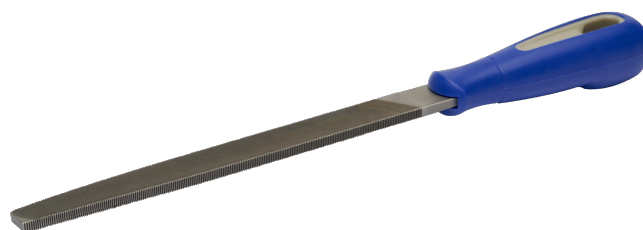

534531

Lima plana 8" com extremidades afiadas de corte bastardo

DETALHES DO PRODUTO

- Para trabalhar em aços de ferramentas de alta liga
- Ponto cônico e superfície paralela que permitem ao utilizador alcançar melhor os ângulos e os cantos
- A pega confortável de dois componentes fornece uma excelente aderência
- Corte duplo na superfície, corte simples nas extremidades
- Tipo de corte: 1 = bastardo, 2 = duplo
- Embalado com um clipe para pendurar

ATRIBUTOS DO PRODUTO

Produto	A	B	C				
534531	200 mm	20 mm	5 mm	1	10	25	180 g