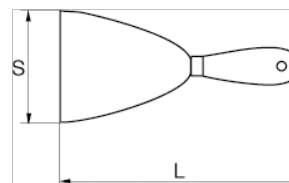

540081

Raspador de tinta 80 mm

## DETALHES DO PRODUTO

- Lâmina esmerilada de aço-carbono flexível
- 1,5 mm de espessura/0,5 mm na ponta
- Excelente flexibilidade e máxima durabilidade
- Lâmina polida e envernizada para maior durabilidade
- Anel metálico para fixação perfeita entre o cabo e a lâmina
- Cabo de plástico confortável e leve
- Fornecido com furo para pendurar
- Normas: DIN 7216, UNE 16608

## ATRIBUTOS DO PRODUTO

Produto	<b>S</b>		
<b>540081</b>	80 mm	210 mm	58 g