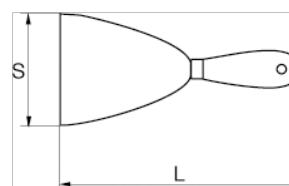

540091

Raspador de tinta 90 mm

DETALHES DO PRODUTO

- Lâmina esmerilada de aço-carbono flexível
- 1,5 mm de espessura/0,5 mm na ponta
- Excelente flexibilidade e máxima durabilidade
- Lâmina polida e envernizada para maior durabilidade
- Anel metálico para fixação perfeita entre o cabo e a lâmina
- Cabo de plástico confortável e leve
- Fornecido com furo para pendurar
- Normas: DIN 7216, UNE 16608

ATRIBUTOS DO PRODUTO

Produto	S		
540091	90 mm	228 mm	68 g