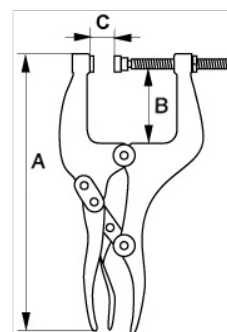

**645031**

**Alicate de fecho fosfatado com mandril ajustável 0-70 mm, 240 mm**

## DETALHES DO PRODUTO

- Acabamento: acabamento preto
- Formato: braçadeira de bloqueio com mandíbula móvel para maior flexibilidade e trabalhos de carácter geral
- Aplicação: Para aplicações de produção ou manutenção e trabalhos de carácter geral

## ATRIBUTOS DO PRODUTO

Produto	<b>A</b>	<b>B</b>	<b>C</b>	
<b>645031</b>	240 mm	62 mm	70 mm	935 g