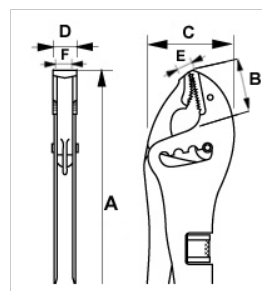

647-235-1

Alicate de fecho de 4 posições 235 mm

DETALHES DO PRODUTO

- Cromado para uma boa proteção contra a ferrugem
- Formato: com mandíbulas planas e convexas que podem ser ajustadas em 4 posições diferentes para aumentar a capacidade de agarrar
- Aplicação: compatível com perfis em L, T e U
- Embalado para venda a retalho

ATRIBUTOS DO PRODUTO

Produto	A	B	C	D	E	F	
647-235-1	235 mm	37 mm	59 mm	17 mm		15 mm	540 g