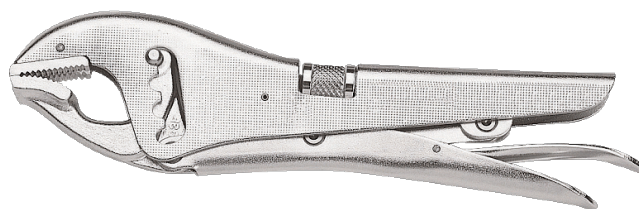

647-235-1

Alicate de fecho de 4 posições 235 mm

DETALHES DO PRODUTO

- Cromado para uma boa proteção contra a ferrugem
- Formato: com mandíbulas planas e convexas que podem ser ajustadas em 4 posições diferentes para aumentar a capacidade de agarrar
- Aplicação: compatível com perfis em L, T e U
- Embalado para venda a retalho

ATRIBUTOS DO PRODUTO

Produto	A	B	C	D	E	F	
647-235-1	235 mm	37 mm	59 mm	17 mm		15 mm	540 g