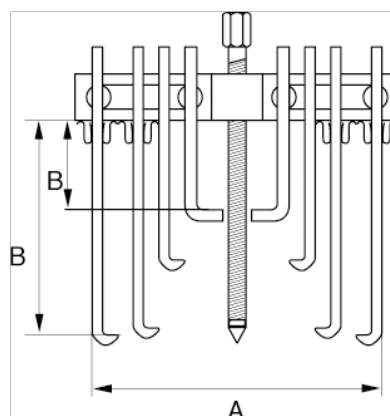

713001

Extrator com vários braços 173X140

DETALHES DO PRODUTO

- Pode ser utilizado como extrator interno e externo
- Podem ser anexadas em linha duas ou mais pernas, para obter um maior alcance

ATRIBUTOS DO PRODUTO

Produto	A	B		
713001	20-173 mm		5 to	2700 g