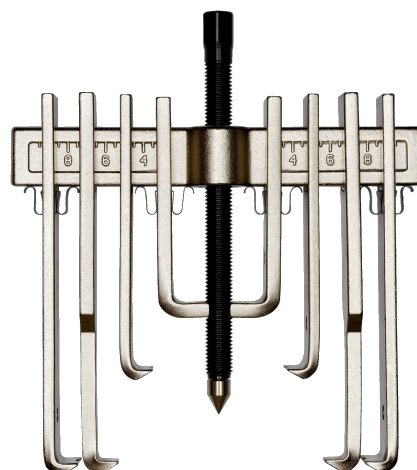

713001

Extrator com vários braços 173X140

DETALHES DO PRODUTO

- Pode ser utilizado como extrator interno e externo
- Podem ser anexadas em linha duas ou mais pernas, para obter um maior alcance

ATRIBUTOS DO PRODUTO

Produto	A	B		
713001	20-173 mm		5 to	2700 g