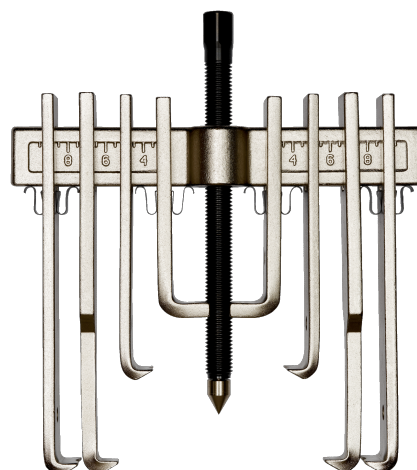

713011

Extrator com vários braços 250X182

DETALHES DO PRODUTO

- Pode ser utilizado como extrator interno e externo
- Podem ser anexadas em linha duas ou mais pernas, para obter um maior alcance

ATRIBUTOS DO PRODUTO

Produto	A	B	MAXI	g
713011	75-250 mm		10 to	6000 g