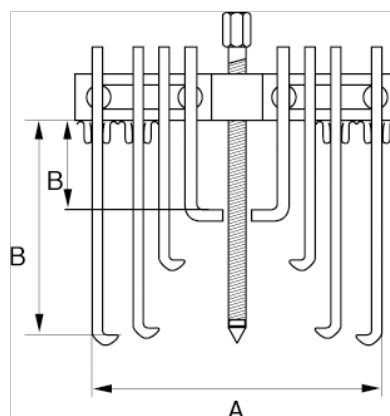

713011

Extrator com vários braços 250X182

DETALHES DO PRODUTO

- Pode ser utilizado como extrator interno e externo
- Podem ser anexadas em linha duas ou mais pernas, para obter um maior alcance

ATRIBUTOS DO PRODUTO

Produto	A	B	MAXI	g
713011	75-250 mm		10 to	6000 g