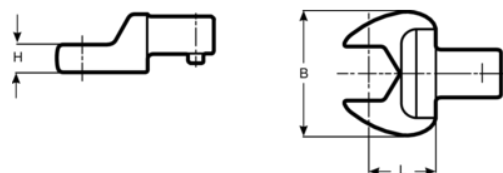

7309-1-14

Cabeça para chave dinamométrica
9X12 extremidade aberta 14 mm

DETALHES DO PRODUTO

- Cabeças de inserção de extremidade aberta, 9x12 mm
- Liga de aço de alto desempenho

ATRIBUTOS DO PRODUTO

Produto		L	H	B	
7309-1-14	14 mm	20 mm	7.7 mm	32 mm	50 g