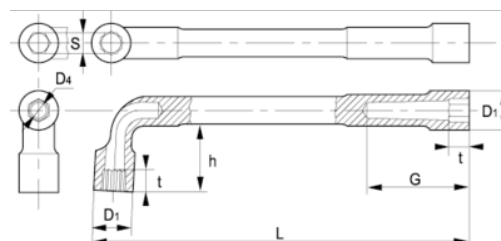

52-11-1

**Chaves de caixa de tubo aberto
sextavadas, 11 mm, clip**

DETALHES DO PRODUTO

- Chave de caixa dupla com tubo em L em tamanhos métricos
- As chaves são sextavadas
- Acabamento: Acabamento cromado mate
- Material: Liga de aço de alto desempenho
- Dureza: 42-50 HRC
- Normas: ISO 1711, ISO 691, ISO 2236
- -1 embalagem para venda a retalho

ATRIBUTOS DO PRODUTO

Produto	S	D1	D4	G	h	t	L	 g
52-11-1	11 mm	16.5 mm	8 mm	30 mm	26.5 mm	11 mm	136 mm	120 g