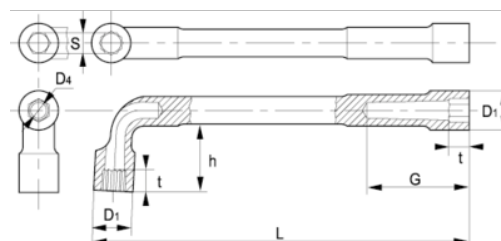

52-15-1

**Chaves de caixa de tubo aberto
sextavadas, 15 mm, clip**

DETALHES DO PRODUTO

- Chave de caixa dupla com tubo em L em tamanhos métricos
- As chaves são sextavadas
- Acabamento: Acabamento cromado mate
- Material: Liga de aço de alto desempenho
- Dureza: 42-50 HRC
- Normas: ISO 1711, ISO 691, ISO 2236
- -1 embalagem para venda a retalho

ATRIBUTOS DO PRODUTO

Produto	S	D1	D4	G	h	t	L	 g
52-15-1	15 mm	22.5 mm	10.5 mm	42 mm	34 mm	14 mm	169 mm	200 g