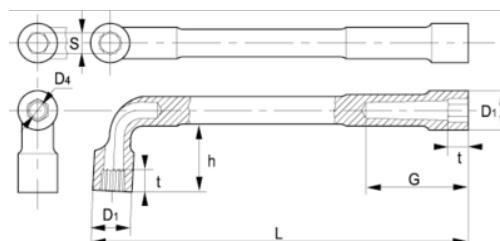

**52-19-1**

**Chaves de caixa de tubo aberto  
sextavadas, 19 mm, clip**

### DETALHES DO PRODUTO

- Chave de caixa dupla com tubo em L em tamanhos métricos
- As chaves são sextavadas
- Acabamento: Acabamento cromado mate
- Material: Liga de aço de alto desempenho
- Dureza: 42-50 HRC
- Normas: ISO 1711, ISO 691, ISO 2236
- -1 embalagem para venda a retalho

### ATRIBUTOS DO PRODUTO

Produto	<b>S</b>	<b>D1</b>	<b>D4</b>	<b>G</b>	<b>h</b>	<b>t</b>	<b>L</b>	 <b>g</b>
<b>52-19-1</b>	19 mm	28.5 mm	15 mm	51 mm	41 mm	19 mm	204 mm	420 g