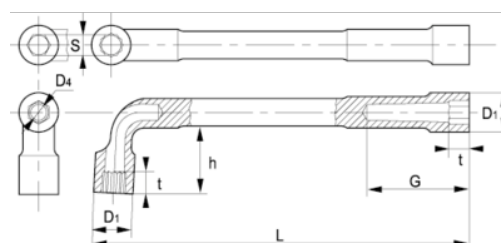

52-21-1

**Chaves de caixa de tubo aberto
sextavadas, 21 mm, clip**

DETALHES DO PRODUTO

- Chave de caixa dupla com tubo em L em tamanhos métricos
- As chaves são sextavadas
- Acabamento: Acabamento cromado mate
- Material: Liga de aço de alto desempenho
- Dureza: 42-50 HRC
- Normas: ISO 1711, ISO 691, ISO 2236
- -1 embalagem para venda a retalho

ATRIBUTOS DO PRODUTO

Produto	S	D1	D4	G	h	t	L	 g
52-21-1	21 mm	30.5 mm	15 mm	55 mm	46 mm	21 mm	221 mm	470 g