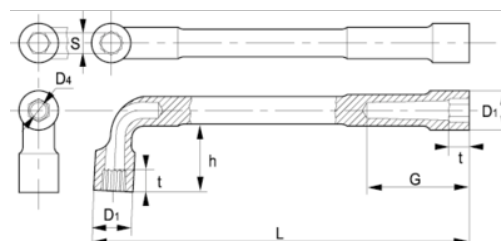

52-22-1

**Chaves de caixa de tubo aberto
sextavadas, 22 mm, clip**

DETALHES DO PRODUTO

- Chave de caixa dupla com tubo em L em tamanhos métricos
- As chaves são sextavadas
- Acabamento: Acabamento cromado mate
- Material: Liga de aço de alto desempenho
- Dureza: 42-50 HRC
- Normas: ISO 1711, ISO 691, ISO 2236
- -1 embalagem para venda a retalho

ATRIBUTOS DO PRODUTO

Produto	S	D1	D4	G	h	t	L	 g
52-22-1	22 mm	32 mm	15 mm	57 mm	48 mm	22 mm	230 mm	530 g