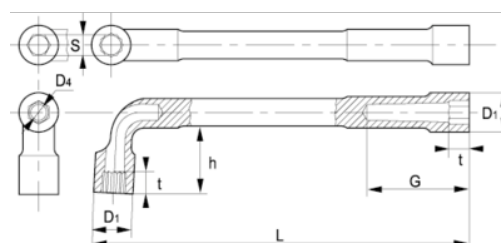

52-23-1

Chaves de caixa de tubo aberto
sextavadas, 23 mm, clip

DETALHES DO PRODUTO

- Chave de caixa dupla com tubo em L em tamanhos métricos
- As chaves são sextavadas
- Acabamento: Acabamento cromado mate
- Material: Liga de aço de alto desempenho

- Dureza: 42-50 HRC
- Normas: ISO 1711, ISO 691, ISO 2236
- -1 embalagem para venda a retalho

ATRIBUTOS DO PRODUTO

Produto	S	D1	D4	G	h	t	L	 g
52-23-1	23 mm	33.5 mm	18 mm	64 mm	50.5 mm	23 mm	240 mm	650 g