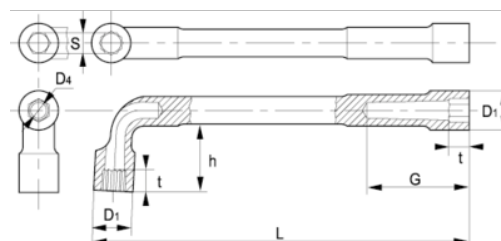

52-24-1

Chaves de caixa de tubo aberto
sextavadas, 24 mm, clip

DETALHES DO PRODUTO

- Chave de caixa dupla com tubo em L em tamanhos métricos
- As chaves são sextavadas
- Acabamento: Acabamento cromado mate
- Material: Liga de aço de alto desempenho
- Dureza: 42-50 HRC
- Normas: ISO 1711, ISO 691, ISO 2236
- -1 embalagem para venda a retalho

ATRIBUTOS DO PRODUTO

Produto	S	D1	D4	G	h	t	L	g
52-24-1	24 mm	34.5 mm	18 mm	67 mm	54 mm	24 mm	250 mm	630 g