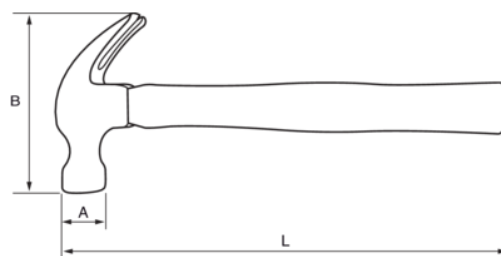

520-61-2

Martelo de garra 20 Oz Cabo de madeira

## DETALHES DO PRODUTO

- Martelo de garra de carpinteiro
- Cabeça polida brilhante
- Punho para cabeça de martelo com duas cunhas metálicas e uma de madeira
- Com cabo genuíno de noqueira
- Conjunto industrial:

## ATRIBUTOS DO PRODUTO

Produto	A	B	L		
520-61-2	30 mm	140 mm	333 mm	560 g	820 g