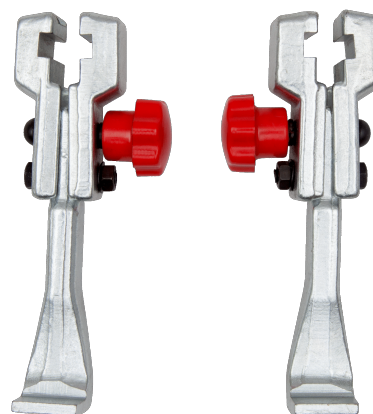

701-90-K

**Corpo sobresselente para extrator
dois braços 95 mm**

DETALHES DO PRODUTO

- Par de braços sobresselente para o extrator de dois braços 701-XX-1

ATRIBUTOS DO PRODUTO

Produto			
701-90-K	95 mm	701-90-1, 701-130-1	528 g