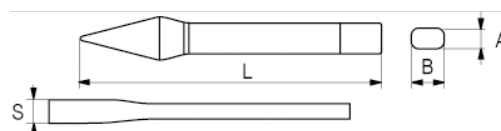

506-150-1

Cinzel de cabo em metal 150 mm

## DETALHES DO PRODUTO

- Cinzel com cabo
- Haste oval
- Ponta 54 HRC para 58 HRC
- Ponta de cunhagem 38 HRC para 46 HRC
- Liga de aço de alto desempenho
- Pintado a azul
- standard: DIN 7250
- Embalagem para venda a retalho

## ATRIBUTOS DO PRODUTO

Produto	<b>S</b>	<b>L</b>	<b>A</b>	<b>B</b>	 <b>g</b>
<b>506-150-1</b>	6 mm	150 mm	11 mm	17 mm	152 g