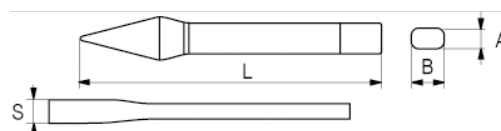

506-175-1

Cinzel de cabo em metal 175 mm

DETALHES DO PRODUTO

- Cinzel com cabo
- Haste oval
- Ponta 54 HRC para 58 HRC
- Ponta de cunhagem 38 HRC para 46 HRC
- Liga de aço de alto desempenho
- Pintado a azul
- standard: DIN 7250
- Embalagem para venda a retalho

ATRIBUTOS DO PRODUTO

Produto	S	L	A	B	 g
506-175-1	7 mm	175 mm	12 mm	20 mm	231 g