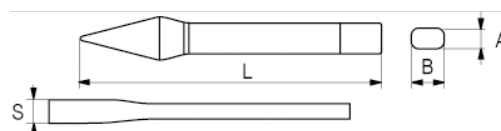

506-200-1

Cinzel de cabo em metal 200 mm

## DETALHES DO PRODUTO

- Cinzel com cabo
- Haste oval
- Ponta 54 HRC para 58 HRC
- Ponta de cunhagem 38 HRC para 46 HRC
- Liga de aço de alto desempenho
- Pintado a azul
- standard: DIN 7250
- Embalagem para venda a retalho

## ATRIBUTOS DO PRODUTO

Produto	<b>S</b>	<b>L</b>	<b>A</b>	<b>B</b>	 <b>g</b>
506-200-1	8 mm	200 mm	13 mm	23 mm	335 g