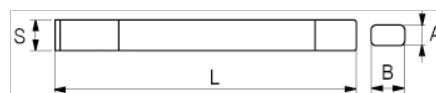

502-230-1

Cinzel para juntas 230 mm

DETALHES DO PRODUTO

- Haste dupla plana
- Extra plana - Espessura 7 mm
- Ponta 54 HRC para 58 HRC
- Ponta de cunhagem 38 HRC para 46 HRC
- Aço cromo-molibdênio-vanádio
- Pintado a azul
- Embalagem para venda a retalho

ATRIBUTOS DO PRODUTO

| Produto | L | S | A | B | g |
|-----------|--------|-------|------|-------|-------|
| 502-230-1 | 230 mm | 26 mm | 7 mm | 26 mm | 285 g |