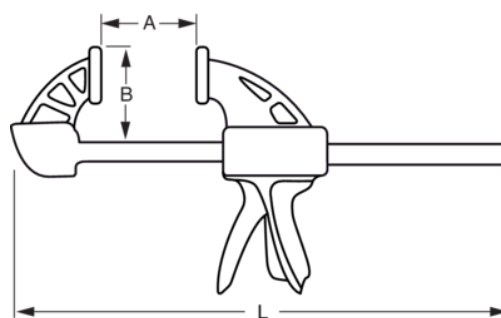

254-900-2

Braçadeira rápida reversível 36"

DETALHES DO PRODUTO

- Braçadeira F profissional
- Sistema de roquete para facilitar o ajuste e o aperto
- Comprimento de 300 a 600 mm
- Forte capacidade de fixação, até 510 Kg
- Capacidade de 200 a 600 mm
- Guia, corpo e mandíbulas de aço
- Cabo de alumínio com gatilho de plástico
- Mecanismo de travagem antideslizante
- Fixar a almofada superior e a almofada giratória inferior.
- Embalagem de venda a retalho com uma bandeira para mostrar informação relevante

ATRIBUTOS DO PRODUTO

Produto	L	A	B	
254-900-2	1085 mm	900 mm	60 mm	980 g