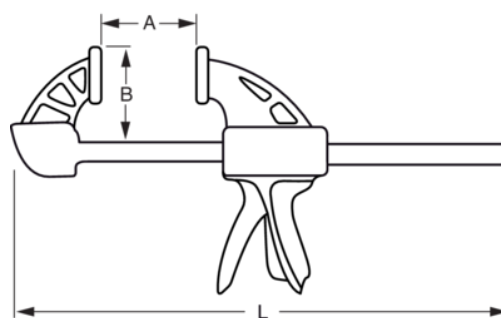

254-1200-2

Braçadeira rápida reversível 48"

DETALHES DO PRODUTO

- Braçadeira F profissional
- Sistema de roquete para facilitar o ajuste e o aperto
- Comprimento de 300 a 600 mm
- Forte capacidade de fixação, até 510 Kg
- Capacidade de 200 a 600 mm
- Guia, corpo e mandíbulas de aço
- Cabo de alumínio com gatilho de plástico
- Mecanismo de travagem antideslizante
- Fixar a almofada superior e a almofada giratória inferior.
- Embalagem de venda a retalho com uma bandeira para mostrar informação relevante

ATRIBUTOS DO PRODUTO

Produto	L	A	B	
254-1200-2	1385 mm	1200 mm	60 mm	1165 g